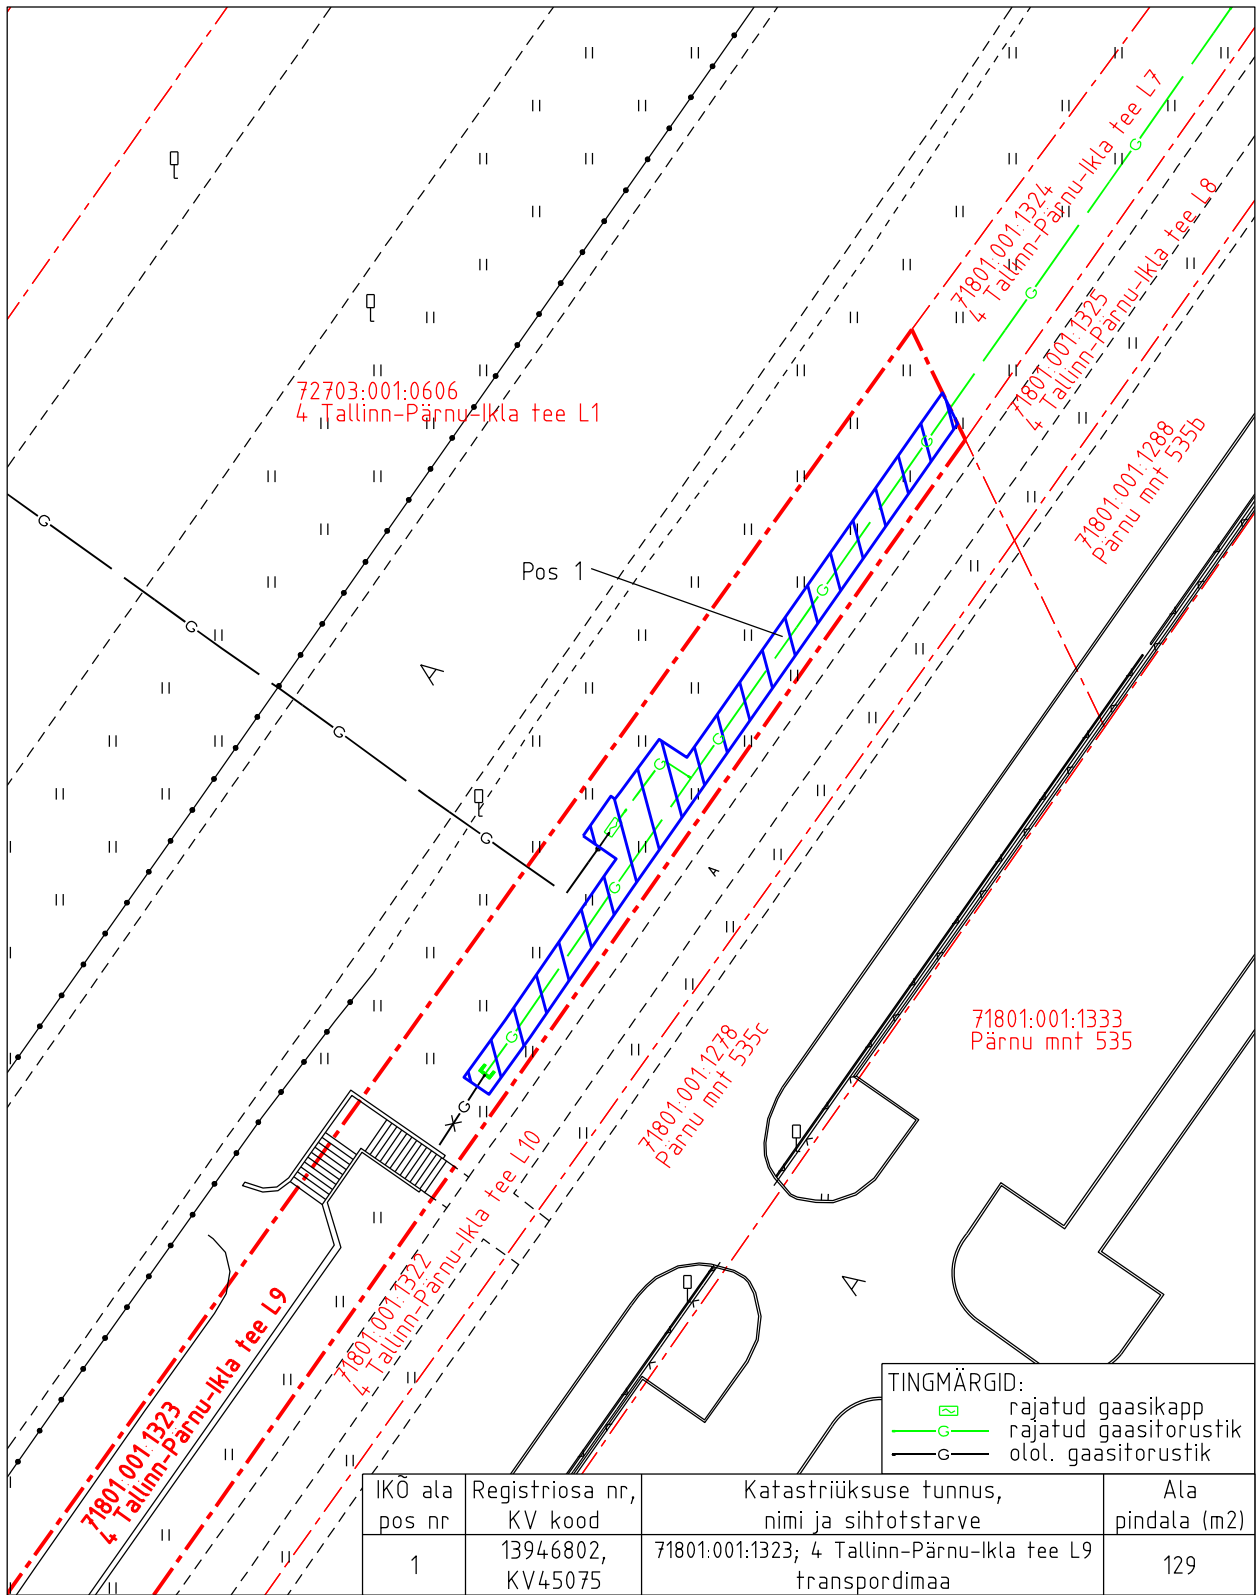

Isikliku kasutusõiguse asendiplaan

Kinnistu nimi: 4 Tallinn-Pärnu-Ikla tee L9 (reg.nr 13946802)

Katastritunnus: 71801:001:1323

Asukoht: Jälgimäe küla, Saku vald, Harju maakond

Isikliku kasutusõiguse pindala kokku ligikaudu 129 m²

Koormatava katastriüksuse piir

Katastriüksuste piirid

Plaan 1-1

M 1:500

Koostaja:

OÜ Kirjanurk